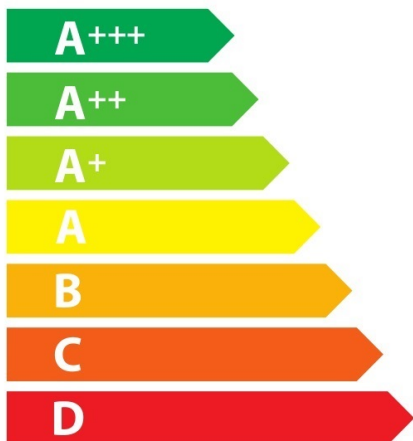

# ENERG

енергия · ενέργεια

**Miele** || H 7464 BP

**76<sub>L</sub>**

**1,10** kWh/cycle\*

**0,71** kWh/cycle\*

\* цикъл · cyklus · portion · zyklus · πρόγραμμα · ciclo · tsükkel · ohjelma · ciklus ciklas · cikls · ģiklu · cyclus · cykl · ciclu · program · cykel